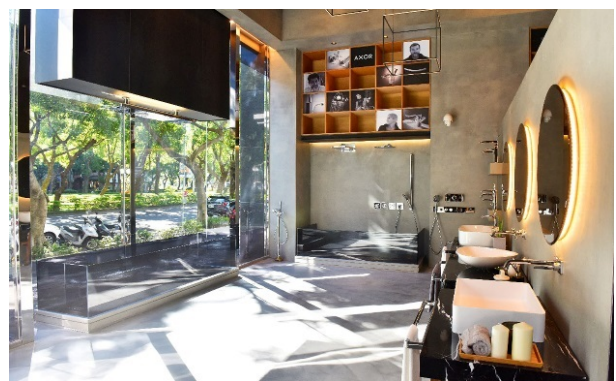

為國內第一家引進高級廚衛產品之公司，位居整合優質生活與品味的領導者。不論就代理品牌，經營規模，營業額或是經營歷史，都在進口衛浴及進口廚俱業界有著領導地位，目前台灣地區大多數五星級飯店，均採用麗舍之衛浴設備，極多知名建築/設計大師的空間設計中，也多採用麗舍提供之廚衛產品。

主要產品：進口衛浴設備

➤ 長屏企業股份有限公司

地址：台北市內湖區新湖一路 185 號 6 樓

瑞典 BOLON 歷史六十多年的發展，產品技術日益成熟。作為編織地板界的領導者，BOLON 劃時代的變革創造出了兼具現代美感和環保品質的新型地面材料。現在 BOLON 的合作夥伴遍布全球，般龍貿易（上海）有限公司作為瑞典 BOLON 在中國大陸地區的唯一合作夥伴（代理），在北京，深圳設立分公司，旨在為中國地區的客戶提供 BOLON 最優質的地板產品及全方位的服務需求。